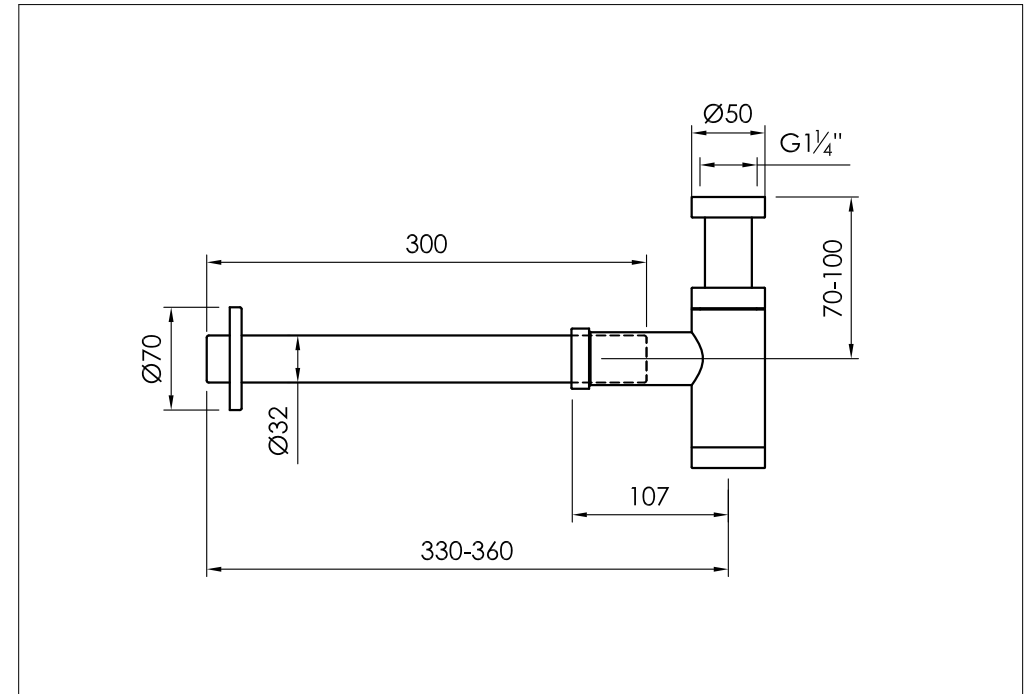

basin siphon

wastafel sifon

001-0020 / 001-0023 / 001-0024 / 001-0025

installation

technical diagram

explosion diagram

SNxxx-20xx

www.jee-o.com